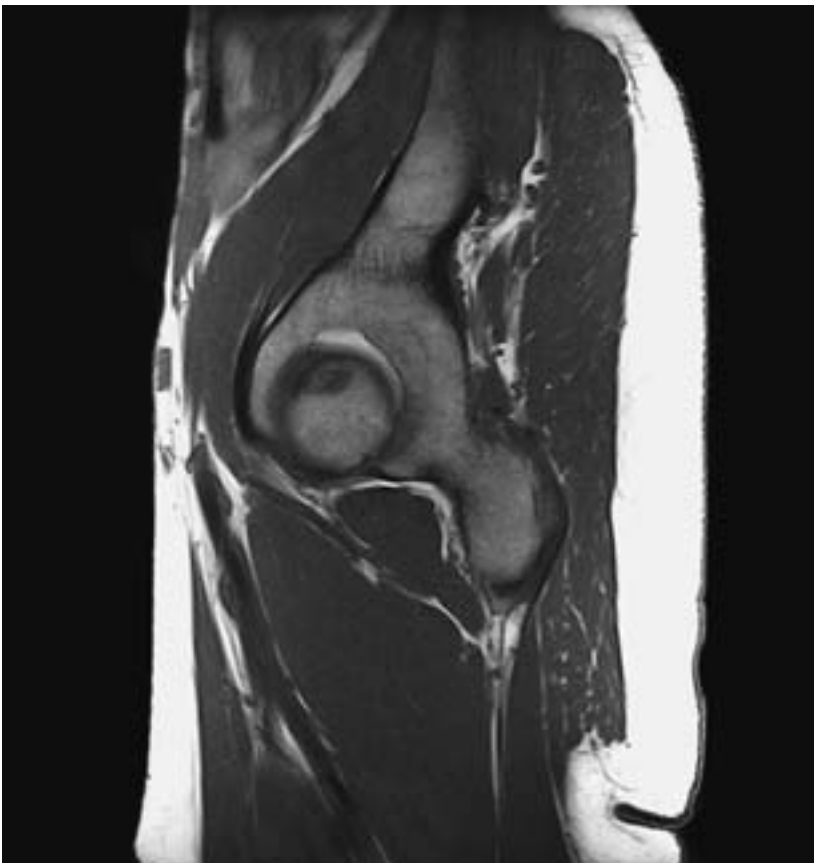

Atlas der Schnittbildanatomie: Muskuloskelettales System

Bearbeitet von
Torsten Bert Möller, Emil Reif

1. Auflage 2008. Buch. 304 S. Hardcover
ISBN 978 3 13 141771 8
Format (B x L): 23 x 31 cm

[Weitere Fachgebiete > Medizin > Sonstige Medizinische Fachgebiete > Kernspintomographie \(CT, NMR, MRT, etc.\)](#)

proximal
ventral □ dorsal
distal

proximal
 ventral □ dorsal
 distal