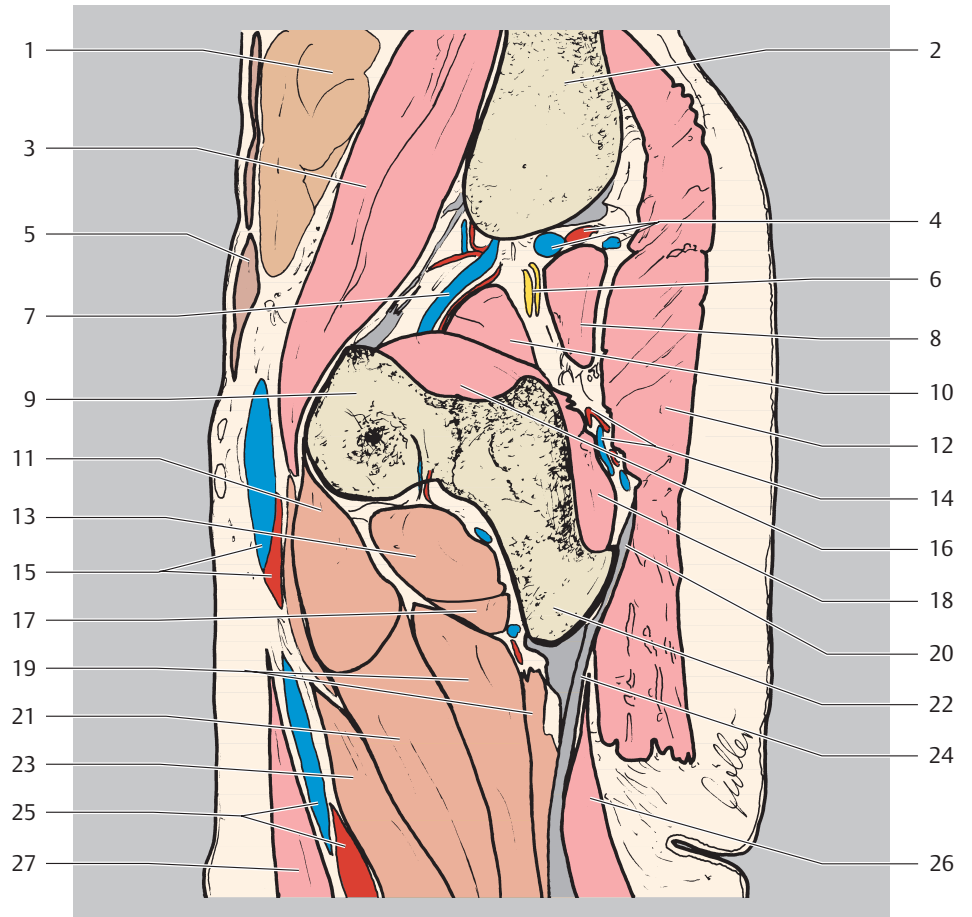

Atlas der Schnittbildanatomie: Muskuloskelettales System

Bearbeitet von
Torsten Bert Möller, Emil Reif

1. Auflage 2008. Buch. 304 S. Hardcover
ISBN 978 3 13 141771 8
Format (B x L): 23 x 31 cm

[Weitere Fachgebiete > Medizin > Sonstige Medizinische Fachgebiete > Kernspintomographie \(CT, NMR, MRT, etc.\)](#)

proximal
ventral □ dorsal
distal

proximal
 ventral □ dorsal
 distal