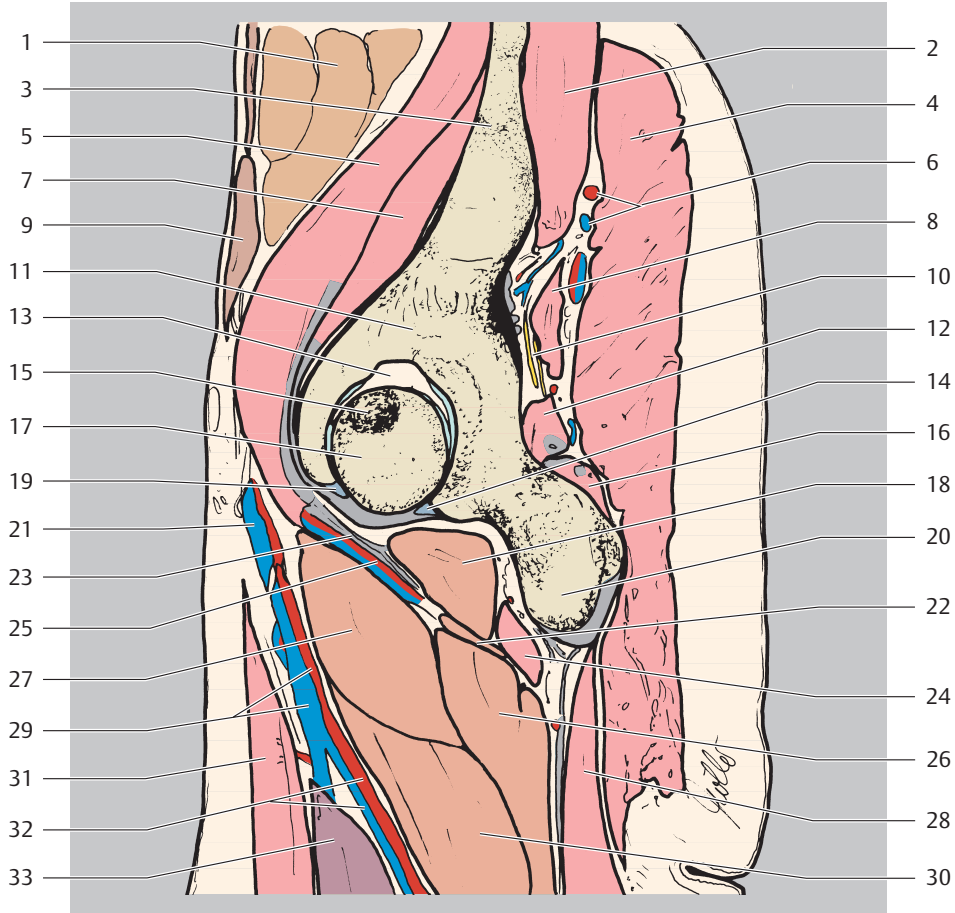

Atlas der Schnittbildanatomie: Muskuloskelettales System

Bearbeitet von
Torsten Bert Möller, Emil Reif

1. Auflage 2008. Buch. 304 S. Hardcover
ISBN 978 3 13 141771 8
Format (B x L): 23 x 31 cm

[Weitere Fachgebiete > Medizin > Sonstige Medizinische Fachgebiete > Kernspintomographie \(CT, NMR, MRT, etc.\)](#)

proximal
ventral □ dorsal
distal

proximal
 ventral □ dorsal
 distal